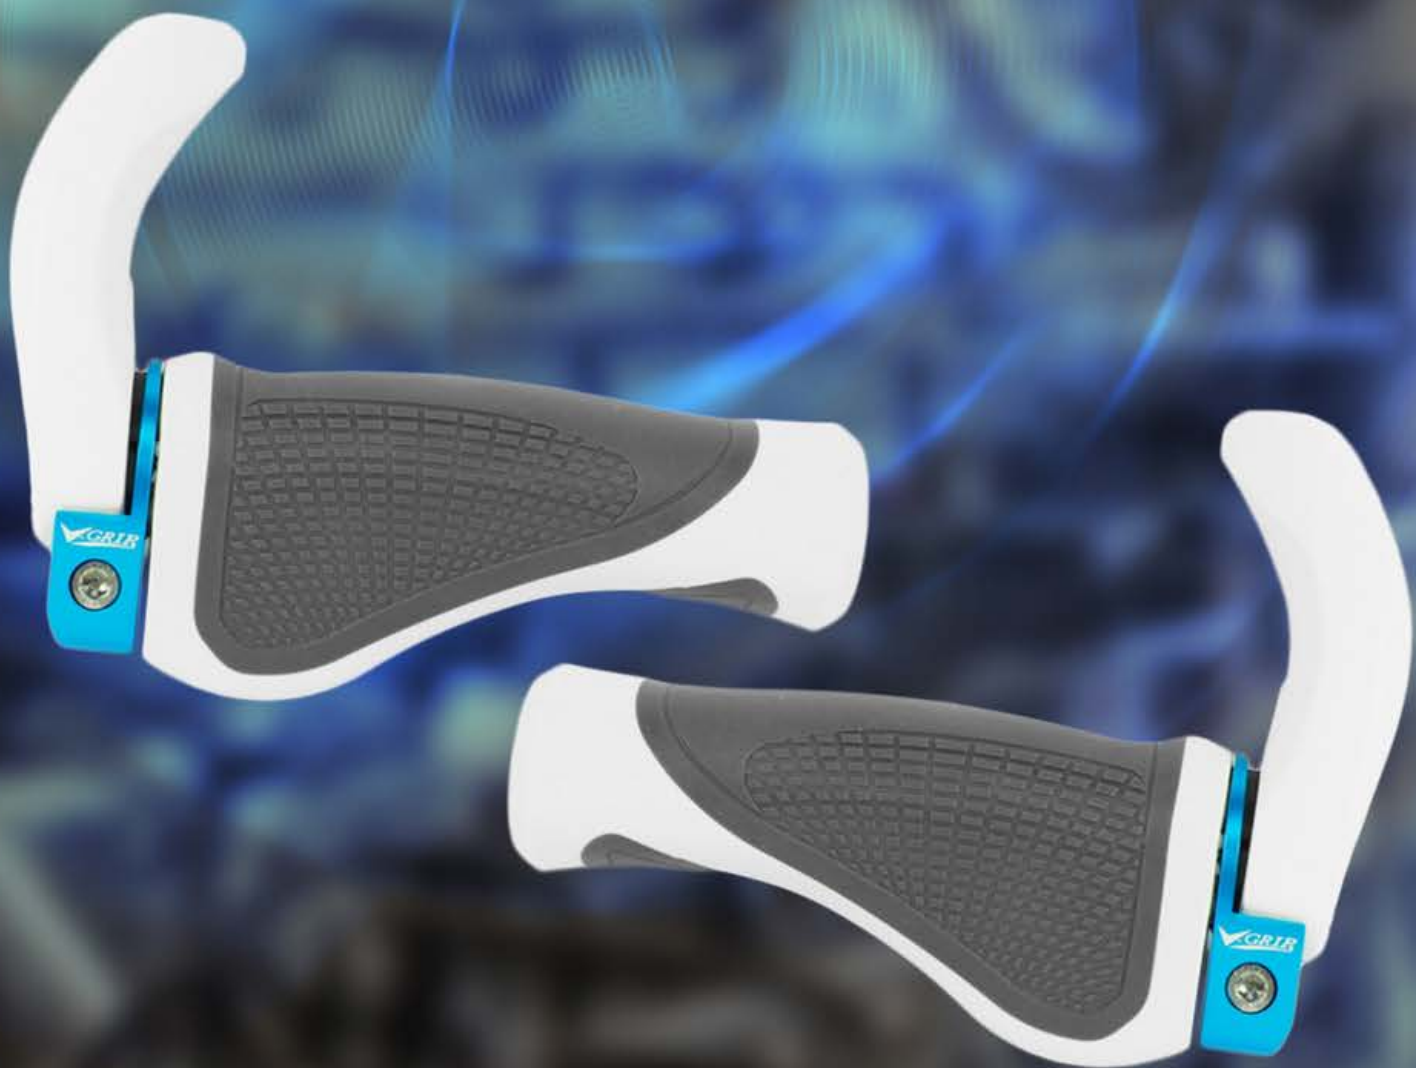

NHSNS006

MANOPLA

MANOPLA 120MM C/BAR END
AJUSTAVEL - BRANCO/CINZA

IGR00140

MANOPLA SOFT MTB 135MM C/
PLUG

● IGRZY005
● IGRZY006

MANOPLA GEL ANATOMICA -
PRETO/CINZA

IGR00147