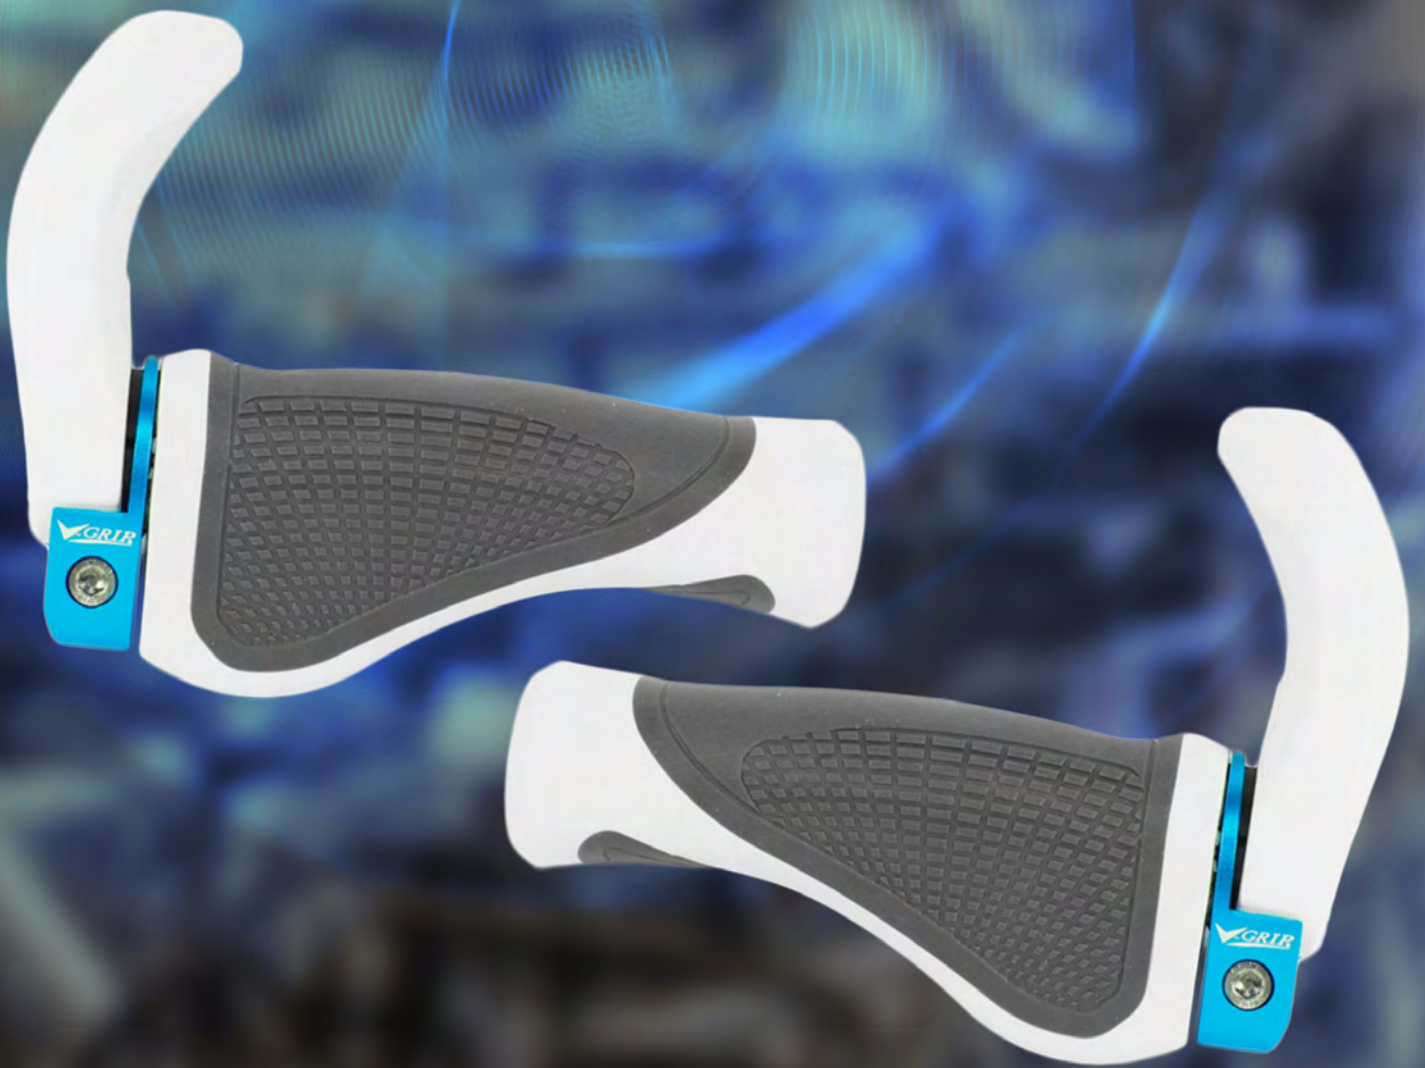

MANOPLA 120MM C/BAR END
AJUSTAVEL - BRANCO/CINZA

IGR00140

MANOPLA SOFT MTB 135MM C/
PLUG

IGRZY006

MANOPLA GEL ANATOMICA -
PRETO/CINZA

IGR00147

MANOPLA 22.2X130MM MTB
C/PLUGS

- IGRZY051 ● IGRZY054
- IGRZY052 ● IGRZY055
- IGRZY053 ● IGRZY056