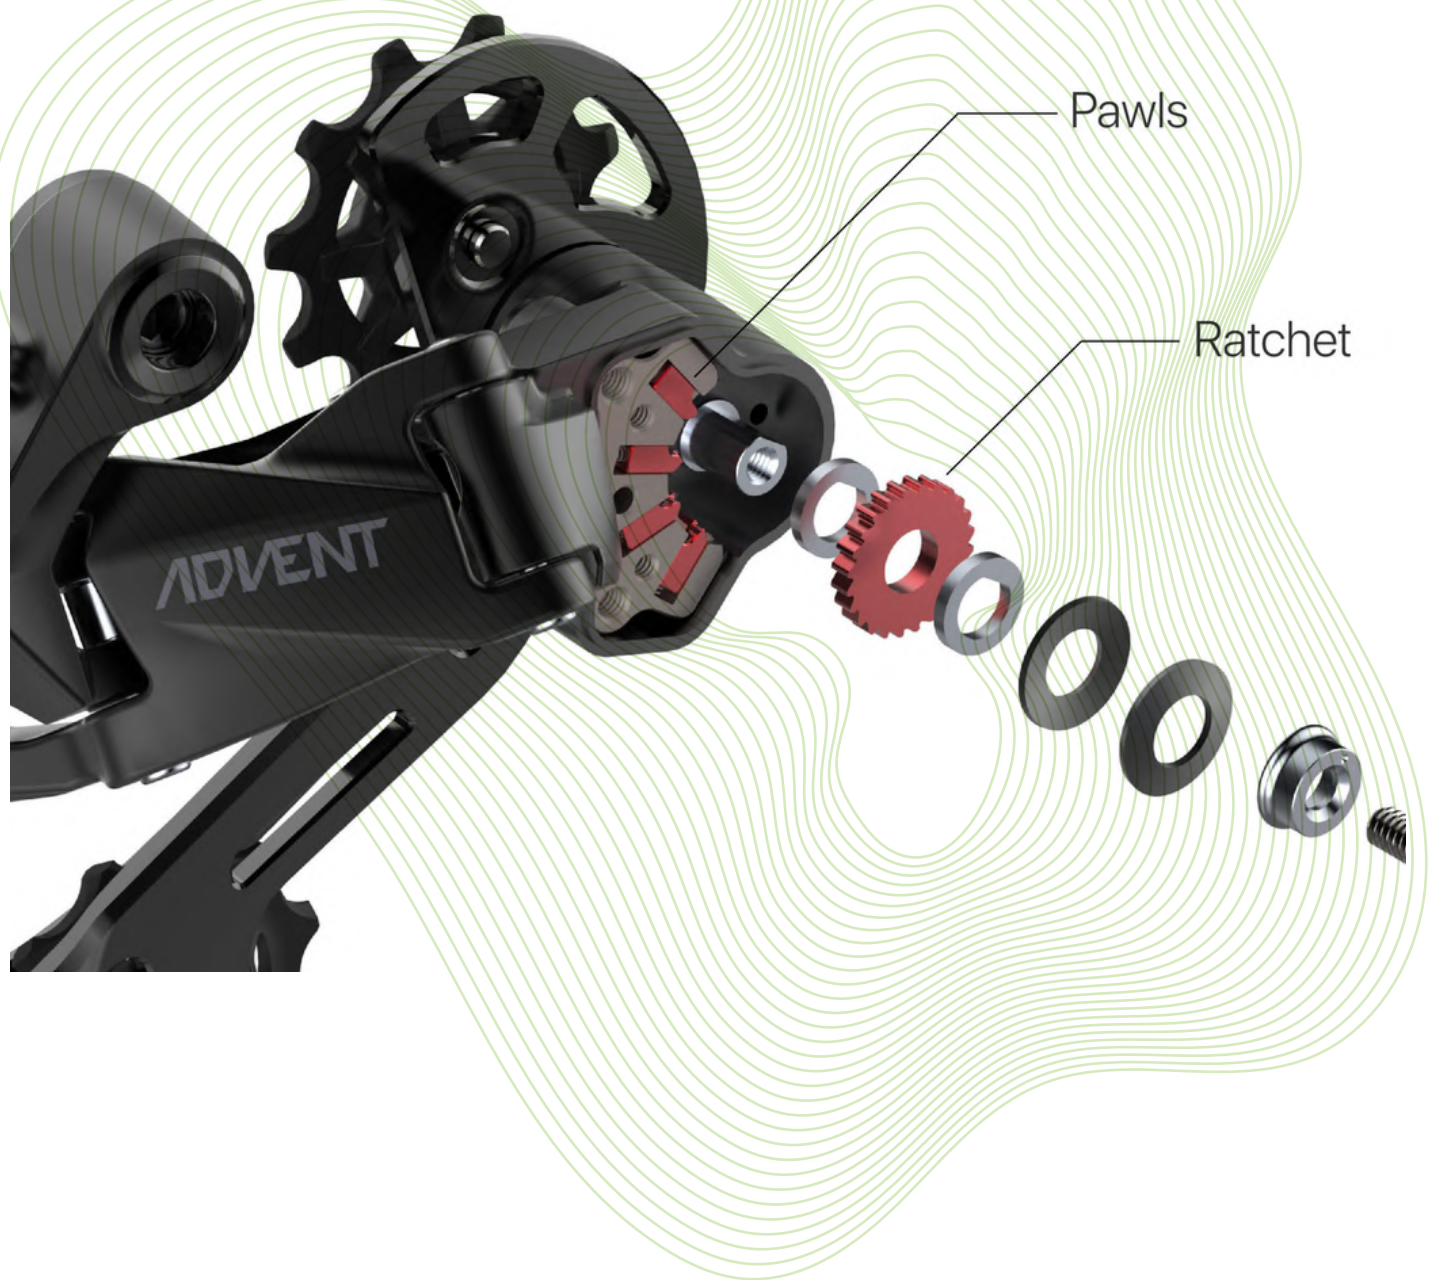

SISTEMA PLUS

microSHIFT®

Solução **patenteada** na Ásia, Europa e Estados Unidos
Sistema livre de manutenções.