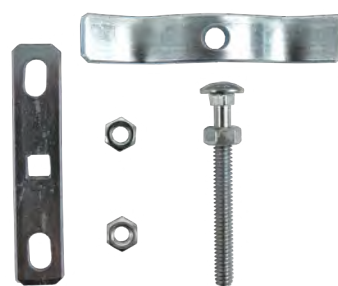

NSDCA080

SELIM JUNIOR COLMEIA PINK KF-
304 COPK - KALF

NSDKF005

GTW

ABRACADEIRA DE SELIM ALUM C/
BLOCAGEM - PRETO - GTW

IGTSD001

PRESILHA P/ SELIM CICLOMOTOR
TIPO PARA MOBILETE - CAIRU

NSDCA117